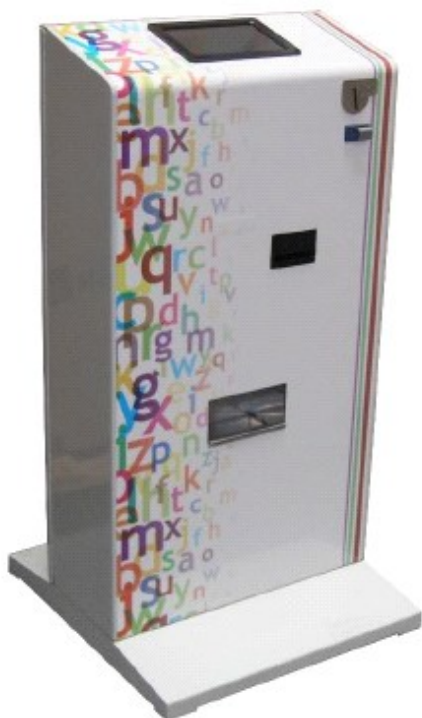

ALISE - Arc-en-Self®

Le spécialiste du contrôle d'accès pour établissements scolaires

Distributeur Cartes Jetables

Objectifs :

- Le distributeur de Cartes Jetables permet aux convives extérieurs à l'établissement d'acheter une carte à usage unique sans avoir à se présenter à l'intendance
- Les convives au ticket ayant oublié leur badge pourront acheter une carte jetable au distributeur

Fonctionnement :

Ce distributeur a une capacité d'environ 500 Cartes Jetables validées au préalable dans le logiciel par l'intendance. Les pièces acceptées (**de 0.01 à 2 Euros**) et le tarif pratiqué seront paramétrés par l'utilisateur. L'acceptation ou l'inhibition de chacune des pièces se règle dans l'appareil.

Ecran tactile 7", 16 Millions de couleurs

Carrosserie en tôle de 2mm, fermée par une serrure de sécurité

Statistiques de ventes également disponibles directement sur l'écran de l'appareil

Distributeur monnayeur ne rendant pas la monnaie

*Dimensions : H910*L480*P500 (base)*

Poids à vide d'environ 33 kg

Alimentation : 230 Volts—25Watts

NOUVEAUTÉ

OPTION PAIEMENT CB SANS CONTACT
(Livré avec imprimante ticket)